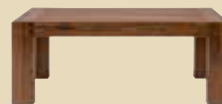

Sideboard
B/H/T: 175 x 96 x 42 cm.
Art.-Nr.: 3103-04

Vitrine
B/H/T: 120 x 205 x 42 cm.
Art.-Nr.: 3104-04
Beleuchtung
Art.-Nr.: 1004-00
Art.-Nr.: 1005-00

Massive Schmuckstücke

Auf schonende Weise „naturgerecht“ verarbeitet und aus massivem Nussbaum ist jedes unserer Möbel ein wunderschönes Schmuckstück. Das Programm VERMONT vermittelt Wärme und gleichzeitig modernen Wohnstil. Die natur belassene, geölte Oberfläche bringt die Schönheit dieses traumhaften Naturproduktes voll zur Geltung.

TV-Lowboard
B/H/T: 150 x 55 x 42 cm.
Art.-Nr.: 3115-04

Esstisch
mit fester Platte,
B/T: 200 x 100 cm.
Art.-Nr.: 3120-04

Auch erhältlich in
B/T: 160 x 90 cm
Art.-Nr.: 3116-04
B/T: 180 x 90 cm
Art.-Nr.: 3118-04
B/T: 220 x 100 cm
Art.-Nr.: 3122-04