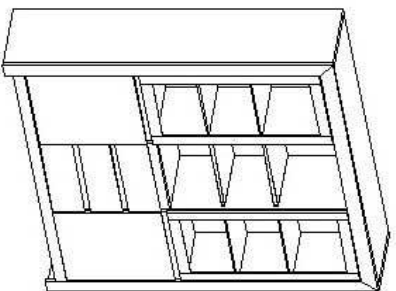

VERMONT
by SIT

VERMONT
by

SIT

*fine
furniture*

Nussbaum geölt

VERMONT

by SIT

**Highboard
3102-04**

175 x 42 x 175 cm

**Glaskantenbeleuchtung
4er Set 1004-00**
m. Trafo für bis
zu 6 Leuchten

**Highboard
3109-04**

125 x 42 x 145 cm

**Glaskantenbeleuchtung
2er Set 1003-00**
m. Trafo für bis
zu 3 Leuchten

Vitrine

3104-04

120 x 42 x 205 cm

**Glaskantenbeleuchtung
4er Set 1004-00**
für bis zu 6 Leuchten
**+ 2 x Zusatzleuchte
1005-00**

Vitrine

75 x 42 x 205 cm

3105-04
Linksanschlag
3106-04
Rechtsanschlag

**Glaskantenbeleuchtung
2er Set 1003-00**
für bis zu 3 Leuchten
**+ 1 x Zusatzleuchte
1005-00**

**Sideboard
3103-04**

175 x 42 x 96 cm

**Lowboard
3115-04**

150 x 42 x 55 cm

SIT

**fine
furniture**

Nussbaum geölt

VERMONT