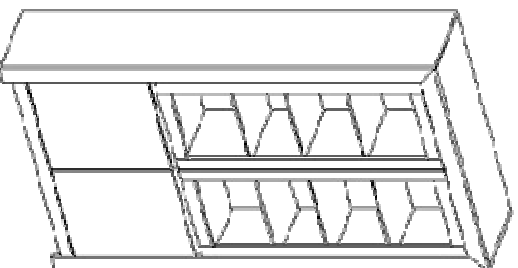

175 x 42 x 175 cm

**Glaskantenbeleuchtung
4er Set 1004-00**
m. Trafo für bis
zu 6 Leuchten

**Highboard
3109-04**

125 x 42 x 145 cm

**Glaskantenbeleuchtung
2er Set 1003-00**
m. Trafo für bis
zu 3 Leuchten

Vitrine

3104-04

120 x 42 x 205 cm

**Glaskantenbeleuchtung
4er Set 1004-00**
für bis zu 6 Leuchten
**+ 2 x Zusatzleuchte
1005-00**

Vitrine

75 x 42 x 205 cm

3105-04
Linksanschlag
3106-04
Rechtsanschlag

**Glaskantenbeleuchtung
2er Set 1003-00**
für bis zu 3 Leuchten
**+ 1 x Zusatzleuchte
1005-00**

**Sideboard
3103-04**

175 x 42 x 96 cm

**Lowboard
3115-04**

150 x 42 x 55 cm

SIT

**fine
furniture**

Nussbaum geölt

VERMONT