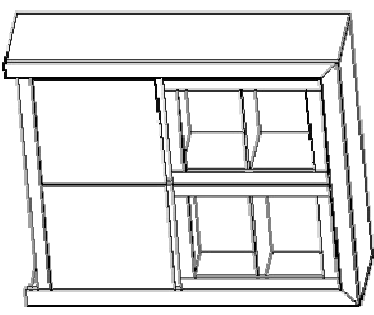

175 x 42 x 175 cm

**Glaskantenbeleuchtung
4er Set 1004-00**
m. Trafo für bis
zu 6 Leuchten

**Highboard
3109-04**

125 x 42 x 145 cm

**Glaskantenbeleuchtung
2er Set 1003-00**
m. Trafo für bis
zu 3 Leuchten

Vitrine

3104-04

120 x 42 x 205 cm

**Glaskantenbeleuchtung
4er Set 1004-00**
für bis zu 6 Leuchten
**+ 2 x Zusatzleuchte
1005-00**

Vitrine

75 x 42 x 205 cm

3105-04
Linksanschlag
3106-04
Rechtsanschlag

**Glaskantenbeleuchtung
2er Set 1003-00**
für bis zu 3 Leuchten
**+ 1 x Zusatzleuchte
1005-00**

**Sideboard
3103-04**

175 x 42 x 96 cm

**Lowboard
3115-04**

150 x 42 x 55 cm

SIT

**fine
furniture**

Nussbaum geölt

VERMONT

by SIT

Couchtische

3180-04

80 x 80 x 45 cm

Wandboard

3135-04

120 x 20 x 20 cm

3183-04